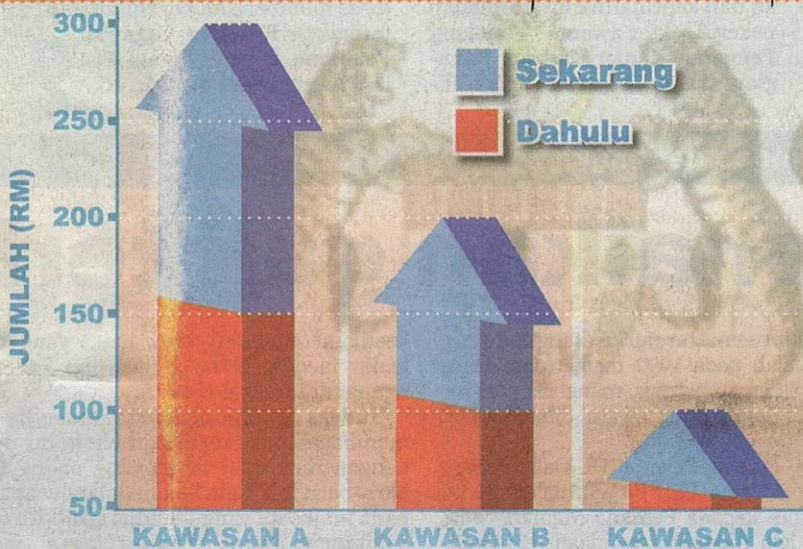

BANTUAN SARA HIDUP (COLA)

NAIK 100 PERATUS

u.m m/s 1 22.5.07

KAWASAN A: Kuala Lumpur, Putrajaya, Ampang Jaya, Kajang, Klang, Petaling Jaya, Selayang, Sepang, Shah Alam, Subang Jaya, Johor Bahru, Pulau Pinang dan Seberang Perai.

KAWASAN B: Batu Pahat, Johor Bahru Tengah, Kluang, Kulai, Muar, Alor Star, Kulim, Langkawi, Sungai Petani, Kota Bharu, Alor Gajah, Bandar Melaka, Nilai, Port Dickson, Seremban, Ipoh, Kuala Kangsar, Manjong, Taiping, Kangar, Kemaman, Kuala Terengganu dan Kuantan.

KAWASAN C: Kawasan-kawasan selain kawasan A dan B.