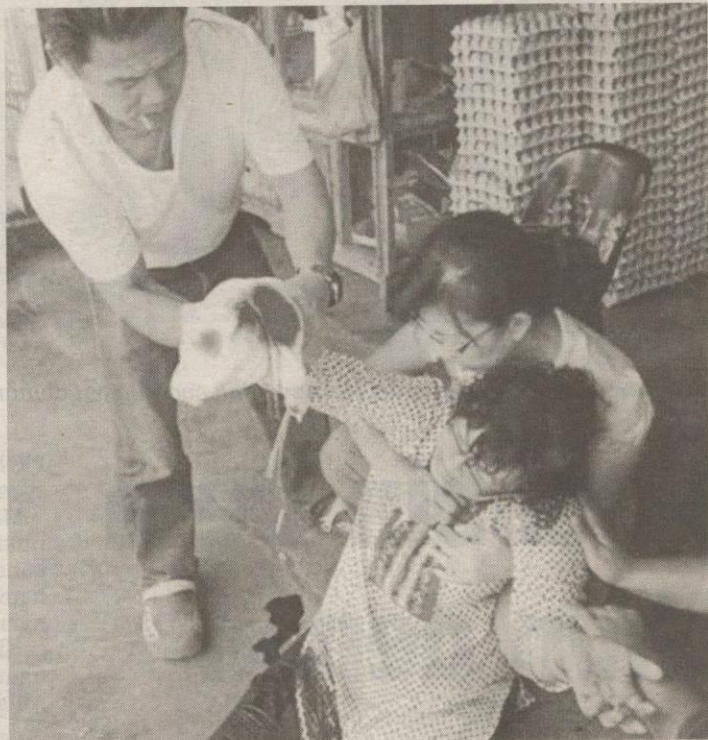

Parah dikelar peragut

21/9/14 MSDF BH

» *Wanita diserang ketika mahu tutup pintu kereta*

Oleh Azlan Hafeedz
bhkb@bh.com.my

► Pasir Puteh

Seorang wanita yang baru selesai membeli telur, parah akibat dikelar pada tangan dan paha kanan dalam kejadian samun di Jalan Pasir Puteh-Kota Bharu, petang kelmarin.

Ketua Polis Daerah, Deputy Superintendan Mohd Kamal Zainal berkata, dalam kejadian pada jam 2 petang itu, Chong Bi Lai, 59, dikelar oleh seorang lelaki tidak dikenali dengan objek tajam sebaik keluar dari kedai menjual telur.

"Sebelum kejadian, mangsa meletakkan keretanya di depan sebuah kedai menjual telur di Jalan Pasir Puteh-Kota Bharu untuk membeli telur. Sobald selesai membeli telur, mangsa masuk semula ke dalam keretanya.

"Tiba-tiba lelaki terbabit terus mengelar bahagian atas tangan mangsa dan bahagian paha kanan menggunakan objek tajam," katanya di sini, semalam.

Mohd Kamal berkata, sebaik mencederakan mangsa, suspek cuba bertindak mengambil beg yang disangkut pada bahu kanan mangsa, namun wanita itu sempat melawan tetapi lelaki itu berjaya merampas beg berkenaan.