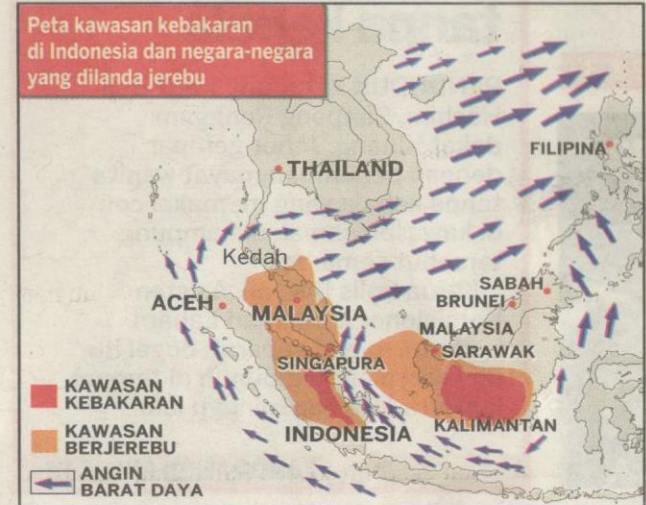

Penutupan Tabika

- Taman Bimbingan Kanak-Kanak (Tabika) Jabatan Kemajuan Masyarakat (KEMAS) ditutup di seluruh negeri di Semenanjung kecuali di Kelantan, Sabah dan Sarawak

Takwim Peperiksaan 2015

- Pentaksiran Tingkatan 3 (PT3) - 12, 13 dan 15 Oktober 2015
- Sijil Tinggi Agama Malaysia (STAM) - 19, 20 dan 21 Oktober 2015 dan 26 dan 27 Oktober 2015
- Pentaksiran Pendidikan Asas Vokasional - 12, 13 dan 15 Oktober 2015
- Sijil Pelajaran Malaysia (SPM) - 2 November hingga 8 Disember 2015

Jerebu semakin buruk
3,000 sekolah ditutup hari ini

- Lebih 1.8 juta pelajar tidak dibenarkan bersekolah
- Selangor tangguh Ujian Penilaian Sekolah Rendah Agama
- UiTM tangguh kuliah di semua kampus cawangan di Selangor
- 8 penerbangan batal

KERATAN Kosmo! 28 September 2015.

KERATAN Kosmo! 28 September 2015.

mengarahkan Jabatan Pendidikan negeri memastikan

setiap pelajar dibekalkan topeng muka," kata beliau.

Perak SK Jalan Pegoh	175	193	185
Kedah Alor Setar	147	159	163
Pulau Pinang Seberang Jaya 2	166	176	184
Perlis Kangar	85	90	101
Terengganu Kuala Terengganu	115	124	124
Kelantan Kota Bharu	78	83	87

IPU
0-50
51-100
101-200
201-300
301-400
500

Status
Baik
Sederhana
Tidak Sihat
Sangat Tidak Sihat
Berbahaya
Darurat

“Semua murid, guru dan pekerja sekolah kecuali pengawal keselamatan tidak perlu hadir ke sekolah sepanjang hari penutupan sekolah

MAHDZIR KHALID

KAKITANGAN Prudential Bank Simpanan Nasional (BSN) Takaful memungut sampah di sepanjang pantai di Batu Hitam hingga ke pantai Awana Kijal Kemaman, Terengganu semalam walaupun dalam keadaan berjerebu teruk.