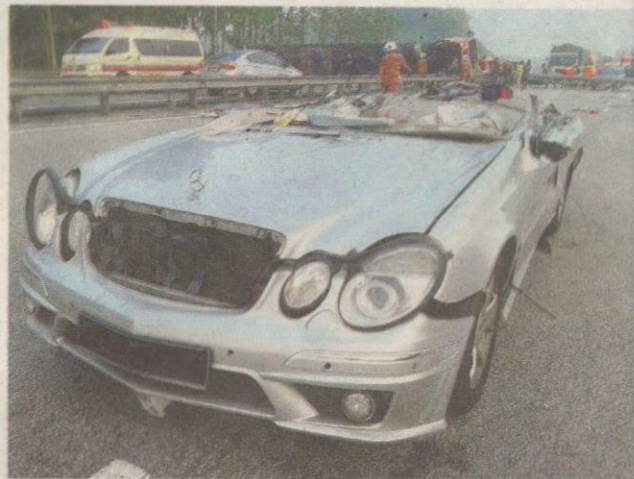

LORI kontena (kiri) yang melanggar tiang besi papan tanda dalam kemalangan di Lebu Raya PLUS dekat Behrang semalam.

PAPAN tanda yang tumbang dan menghempap kereta dinaiki tiga sekeluarga.

FOTO PEMBACA KOSMO!

BEGINILAH keadaan kereta Mercedes-Benz dinaiki tiga sekeluarga yang maut dalam kemalangan tersebut.

Bumbung kereta Mercedes-Benz tercabut, pemandu lori kontena ditahan

Maut dihempap papan tanda

Kosmo
11/10/2015
mls 7