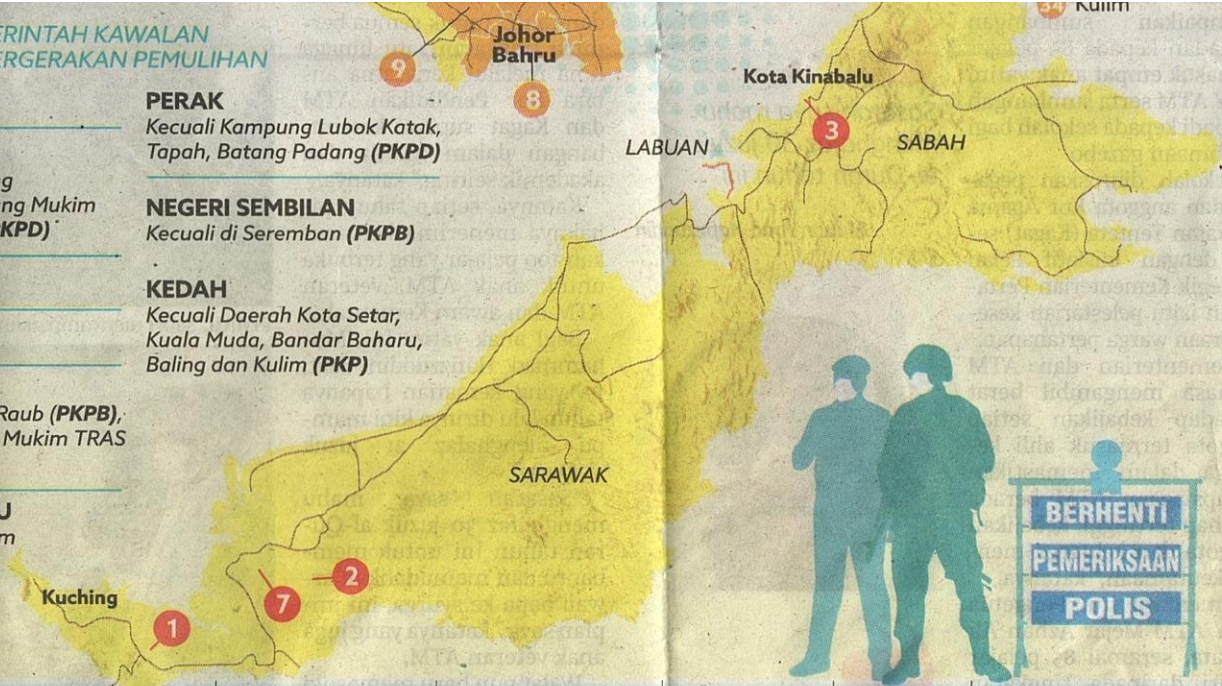

PKPB

PERINTAH KAWALAN
PERGERAKAN BERSYARAT

JOHOR

Kecuali daerah Johor Bahru, Kulai,
Kota Tinggi (PKP)

PULAU PINANG

SARAWAK

kecuali Kampung Rayang di Serian,
Rumah Panjang Gimán, Batu 13, Jalan
Engkamop, Pakan di Sarikei (PKPD)

SABAH

kecuali Daerah Lahad Datu, Tawau,
Keningau dan Sekolah Menengah
Agama (SMU) Pantai Manis, Papar,
Sabah (PKP)

PKPP

PERINTAH KAWALAN
PERGERAKAN PEMULIHAN

PERLIS

MELAKA

Kecuali Kampung
Permatang Tulang Mukim
Sebatu, Jasin (PKPD)

PUTRAJAYA

LABUAN

PAHANG

Kecuali daerah Raub (PKPB),
Mukim Gali dan Mukim TRAS
(PKP)

TERENGGANU

Kecuali 14 Mukim
dalam daerah
Besut (PKP)

PERAK

Kecuali Kampung Lubok Katak,
Taph, Batang Padang (PKPD)

NEGERI SEMBILAN

Kecuali di Seremban (PKPB)

KEDAH

Kecuali Daerah Kota Setar,
Kuala Muda, Bandar Baharu,
Baling dan Kulim (PKP)

AKTIVITI	Takbir Raya di masjid/surau	Takbir Raya dari rumah ke rumah	Solat Hari Raya di masjid/surau	Jamuan selepas Solat Hari Raya di masjid/surau	Ziarah Hari Raya	Ziarah tanah perkuburan	Penganjuran Majlis/Rumah Terbuka Hari Raya
PKPD	✗	✗	✗	✗	✗	✗	✗
PKP	✓	✗	✓	✗	✓ 1 Syawal sahaja	✗	✗
PKPB	✓	✗	✓	✓	✓ 1-3 Syawal sahaja	✓	✗
PKPP	✓	✗	✓	✓	✓ 1-3 Syawal sahaja	✓	✗